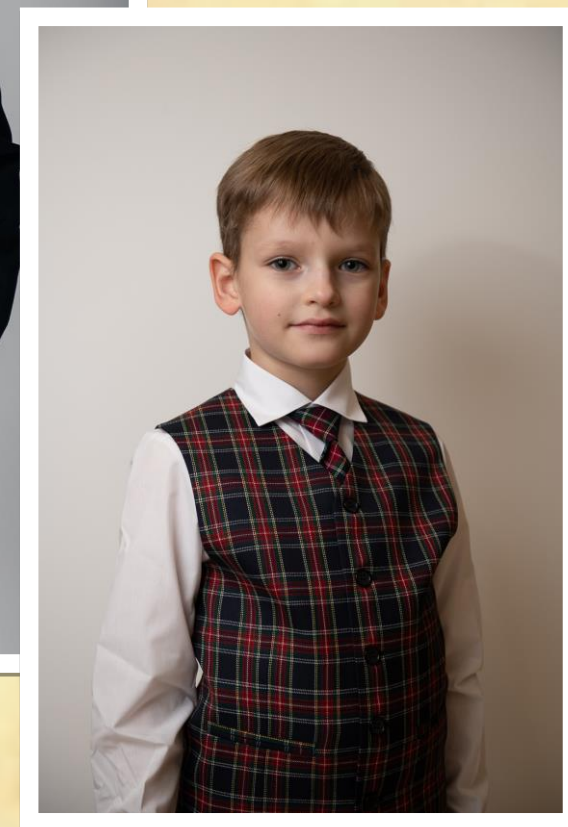

**ОБРАЗЕЦ ШКОЛЬНОЙ
ФОРМЫ
МБОУ СОШ №66
Г.Пенза**

Коллекция «Красный колледж» для мальчиков

Пиджак

Брюки

Жилет

Сорочка пастельного
тона

Аксессуар шотландка

Эмблема

Коллекция «Красный колледж» для девочек младшей группы

**Жакет
Брюки**

**Жилет
Юбка**

Сарафан

Сорочки (блузки)
пастельных тонов
Аксессуар шотландка
Эмблема

Коллекция «Красный колледж» для девочек

Коллекция «Красный колледж» для девочек старшей группы

Жакет
Жилет
Юбка
Брюки
Сарафан
Сорочки (блузки)
пастельных тонов
Аксессуар шотландка
Эмблема

НАША ЭЛЕГАНТНАЯ ФОРМА